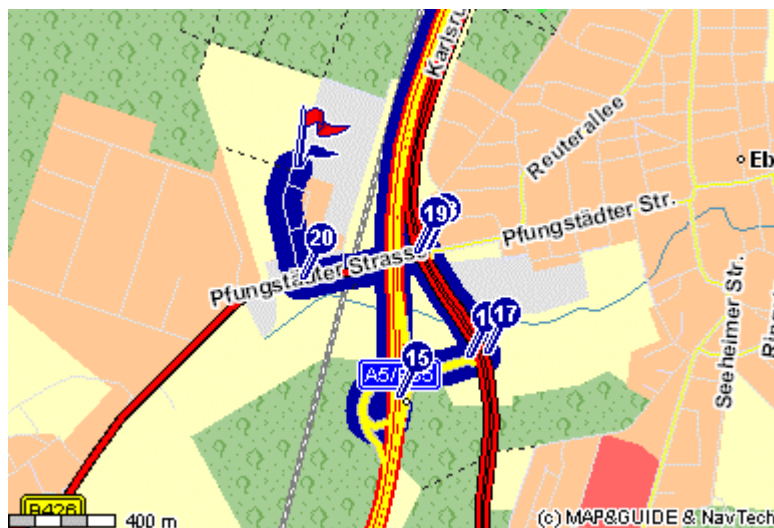

Wegbeschreibung zur MarkStein Software GmbH in der Marienburgstraße 27, 64297 Darmstadt-Eberstadt

Sehr geehrte Damen und Herren,

Sie lesen nachfolgend den Weg, der Sie zu uns führt:

- *Vom Süden:*
Auf der Bundesautobahn **A 5** in **Richtung Frankfurt** fahren.
- *Vom Norden:*
Am **Darmstädter Kreuz** rechts halten und auf der **A5** weiter fahren. Achtung bei Tempo 100: Unter einer der Brücken steht eine fest installierte Radar-Kontrolle!

- An der Anschlussstelle 27 – **Darmstadt-Eberstadt / Pfungstadt** – herausfahren (15).
- Nach Verlassen der Autobahn links auf die B 3 (Karlsruher Straße) in **Richtung DA-Eberstadt** fahren (17).
- An der nächsten Kreuzung links auf die B 426 (Pfungstädter Straße) in **Richtung Pfungstadt** abbiegen (19).
- Hinter der Autobahnbrücke unter der Eisenbahnbrücke hindurch fahren und die zweite Straße rechts abbiegen (20). Sie sind jetzt bereits in der Marienburgstraße.
- Nach etwa 500 m sehen Sie dann auf der rechten Seite die beiden runden Gebäude der Marienburgstraße 27.
- Vor dem Haus finden Sie Parkflächen und wir erwarten Sie im 3. Stock des rechten Gebäudes (Südseite).